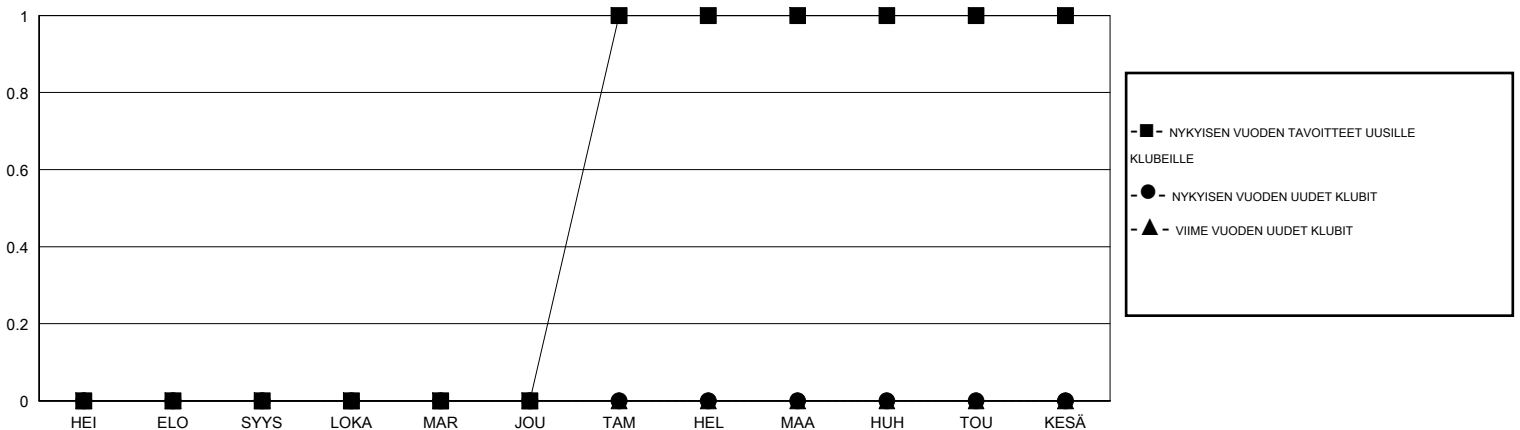

MONTHLY MEMBERSHIP PROGRESS REPORT

District 107 C

Results as of: 9/30/2019

GMT:

SIJAINTI FINLAND

GMT VAALIPIIRI

| Klubit | | | | jäsenä | | | |
|--------------------|----------------------|--------------|------------------|--------------------|--------------------------|-----------------------|---|
| TULOKSET 2019-2020 | | | | TULOKSET 2019-2020 | | | |
| NELJÄNNES | UUDEN KLUBIN TAVOITE | UUDET KLUBIT | LOPETETUT KLUBIT | NELJÄNNES | JÄSENKASVUN NETTOTAVOITE | TOTEUTUNUT JÄSENKASVU | POISTETUT JÄSENET (mukaan lukien siirrot) |
| HEI/ELO/SYYS | 0 | 0 | 0 | HEI/ELO/SYYS | 30 | 42 | 40 |
| LOKA/MAR/JOU | 0 | 0 | 0 | LOKA/MAR/JOU | 45 | 0 | 0 |
| TAM/HEL/MAA | 1 | 0 | 0 | TAM/HEL/MAA | 45 | 0 | 0 |
| HUH/TOU/KESÄ | 0 | 0 | 0 | HUH/TOU/KESÄ | 20 | 0 | 0 |

TAVOITTEET JA UUDET KLUBIT, KUMULATIIVINEN

TAVOITTEET JA JÄSENET, KUMULATIIVINEN

LAKKAUTETUT KLUBIT: 0

ERONNEET JÄSENET

| | |
|-------------------|-----------|
| KUOLLUT | 1 |
| KLUBI LAKKAUTETTU | 0 |
| MUU | 39 |
| YHTEENSÄ | 40 |