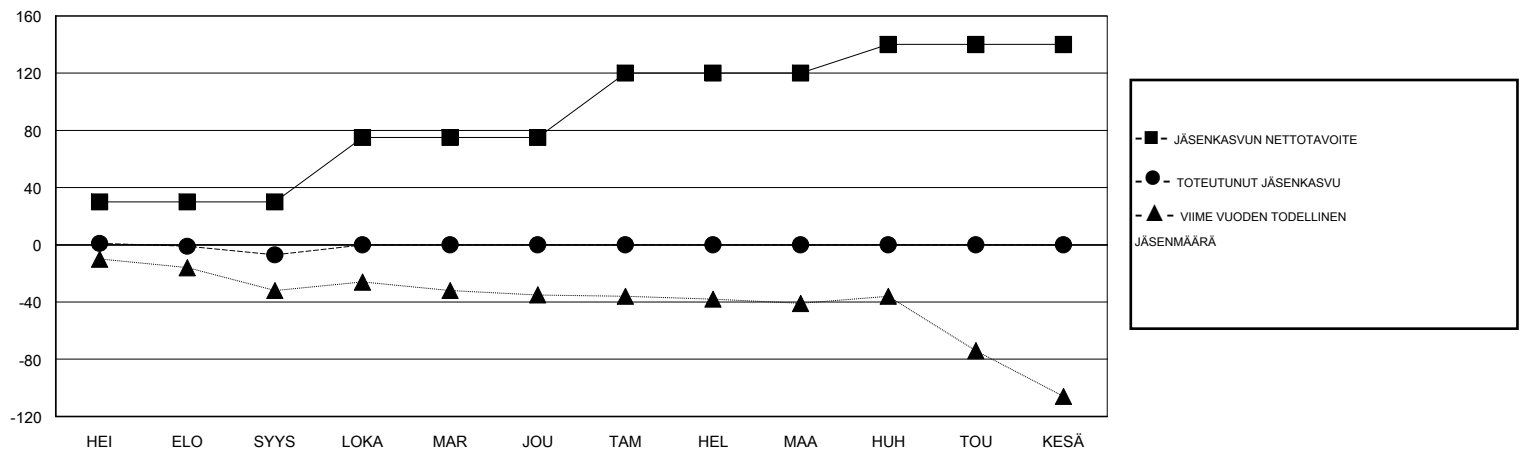

MONTHLY MEMBERSHIP PROGRESS REPORT

District 107 C

Results as of: 9/30/2019

GMT:

SIJAINTI FINLAND

GMT VAALIPIIRI

| Klubit | | | | jäsenä | | | |
|--------------------|----------------------|--------------|------------------|--------------------|--------------------------|-----------------------|---|
| TULOKSET 2019-2020 | | | | TULOKSET 2019-2020 | | | |
| NELJÄNNES | UUDEN KLUBIN TAVOITE | UUDET KLUBIT | LOPETETUT KLUBIT | NELJÄNNES | JÄSENKASVUN NETTOTAVOITE | TOTEUTUNUT JÄSENKASVU | POISTETUT JÄSENET (mukaan lukien siirrot) |
| HEI/ELO/SYYS | 0 | 0 | 0 | HEI/ELO/SYYS | 30 | 42 | 40 |
| LOKA/MAR/JOU | 0 | 0 | 0 | LOKA/MAR/JOU | 45 | 0 | 0 |
| TAM/HEL/MAA | 1 | 0 | 0 | TAM/HEL/MAA | 45 | 0 | 0 |
| HUH/TOU/KESÄ | 0 | 0 | 0 | HUH/TOU/KESÄ | 20 | 0 | 0 |

TAVOITTEET JA UUDET KLUBIT, KUMULATIIVINEN

TAVOITTEET JA JÄSENET, KUMULATIIVINEN

LAKKAUTETUT KLUBIT: 0

ERONNEET JÄSENET

| | |
|-------------------|-----------|
| KUOLLUT | 1 |
| KLUBI LAKKAUTETTU | 0 |
| MUU | 39 |
| YHTEENSÄ | 40 |